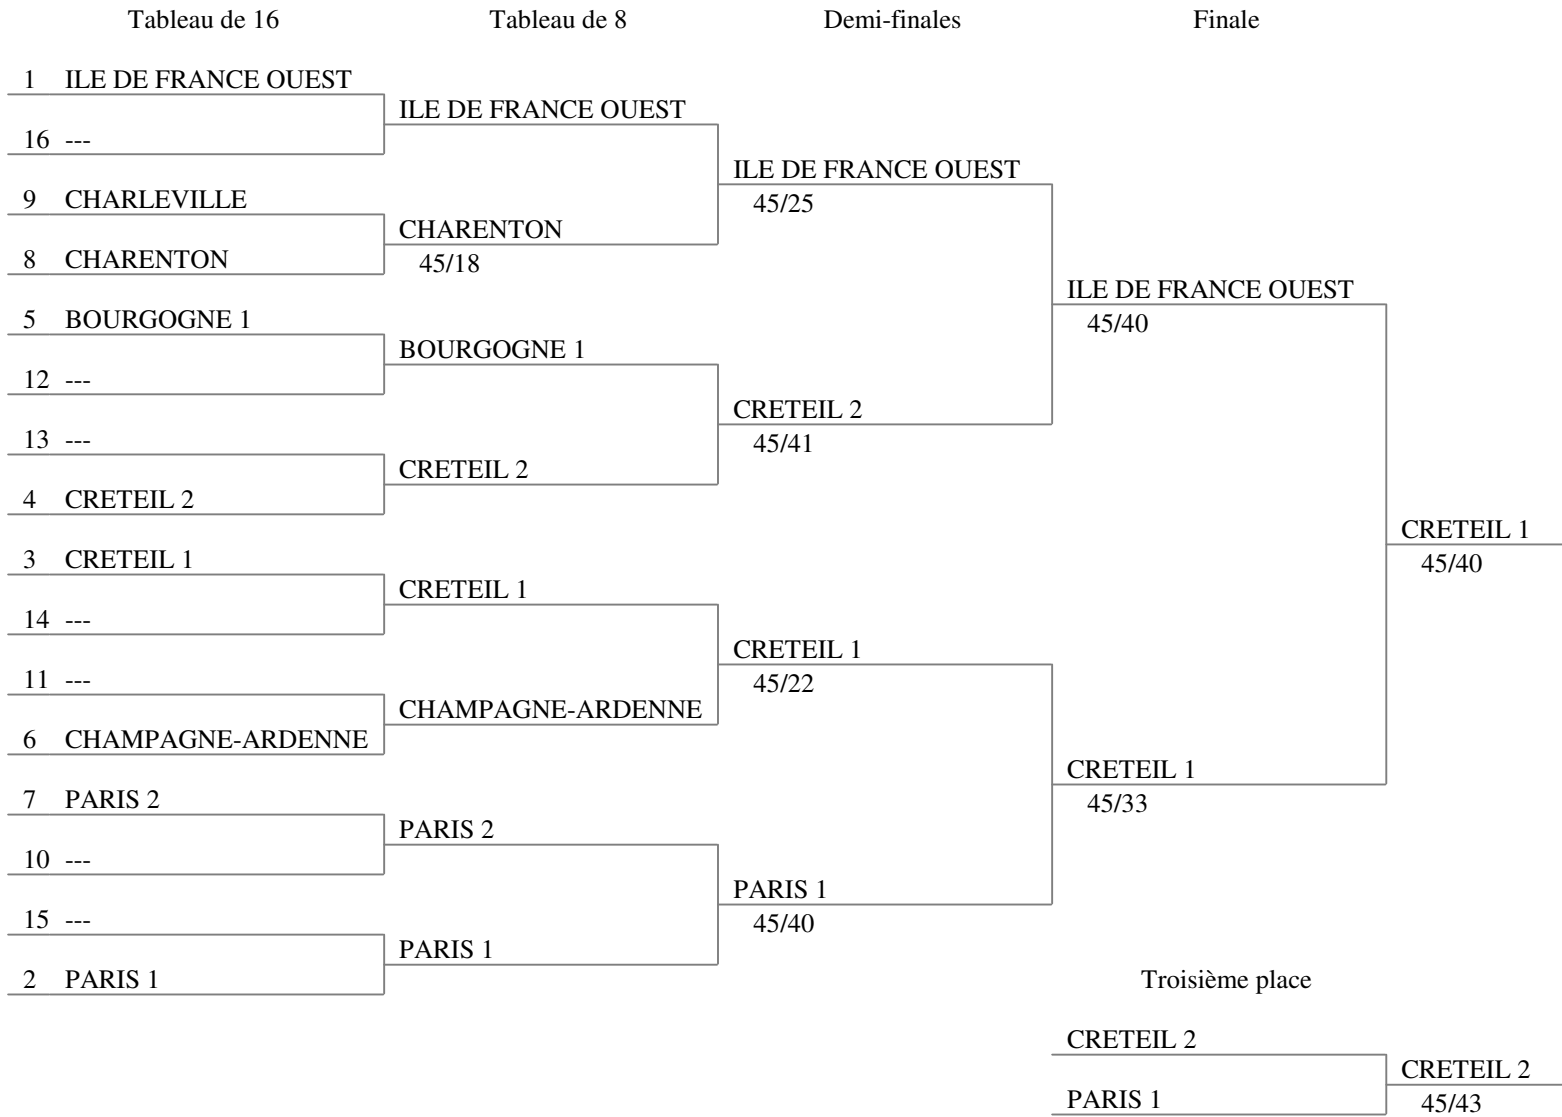

CIPIFE 2018
Sabre Hommes M15
Dimanche 20 mai 2018

Classement des poules, tour No 1 (ordre des rangs - 9 équipes)

rang	nom	V/M	indice	TD	groupe
1	ILE DE FRANCE OUEST 1	1,000	50	90	qualifiée
2	PARIS 1	1,000	48	90	qualifiée
3	CRETEIL 1	1,000	22	90	qualifiée
4	CRETEIL 2	0,500	27	81	qualifiée
5	BOURGOGNE 1	0,500	2	72	qualifiée
6	CHAMPAGNE-ARDENNE 1	0,500	-12	75	qualifiée
7	PARIS 2	0,000	-10	80	qualifiée
8	CHARENTON	0,000	-50	40	qualifiée
9	CHARLEVILLE	0,000	-77	13	qualifiée

CIPIFE 2018
Sabre Hommes M15
Dimanche 20 mai 2018