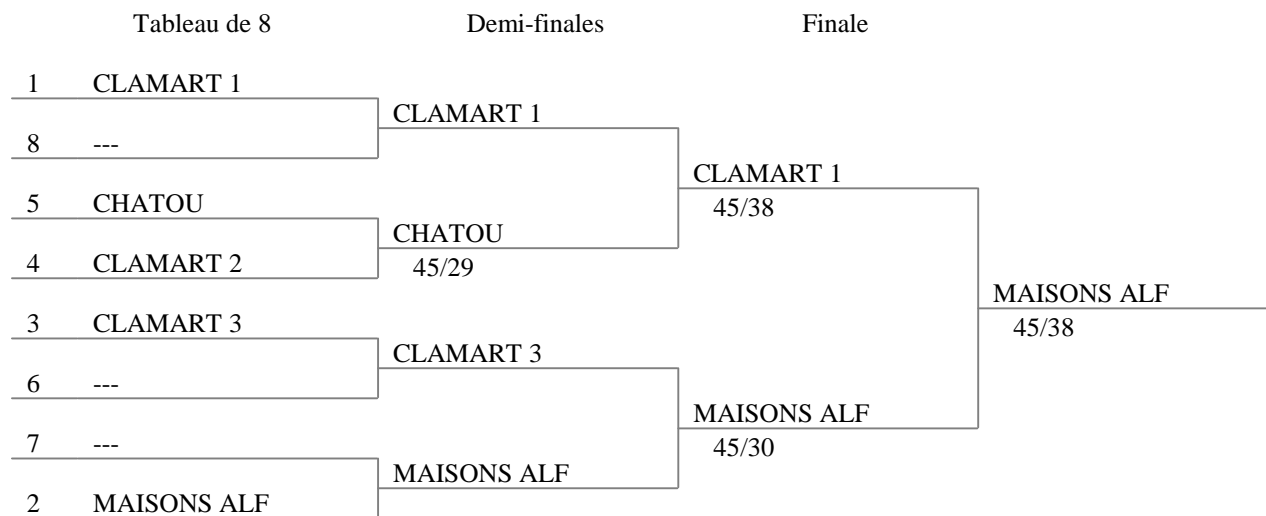

LIGUE ESCRIME CRETEIL
COMMISSION SABRE
Championnat IDF Equipe SABRE Senior Homme
Livry, 25/3/2018

Classement des poules, tour No 1 (ordre des rangs - 7 équipes)

rg	nom	V/M	ind.	TD
1	CLAMART 1	1.000	57	135
2	MAISONS ALF	1.000	49	90
3	CLAMART 3	0.667	6	117
4	CLAMART 2	0.500	-25	62
5	CHATOU	0.333	15	125
6	CLAMART DAME	0.000	-24	66
7	PARIS COPC	0.000	-78	57

LIGUE ESCRIME CRETEIL
COMMISSION SABRE
Championnat IDF Equipe SABRE Senior Homme
Livry, 25/3/2018