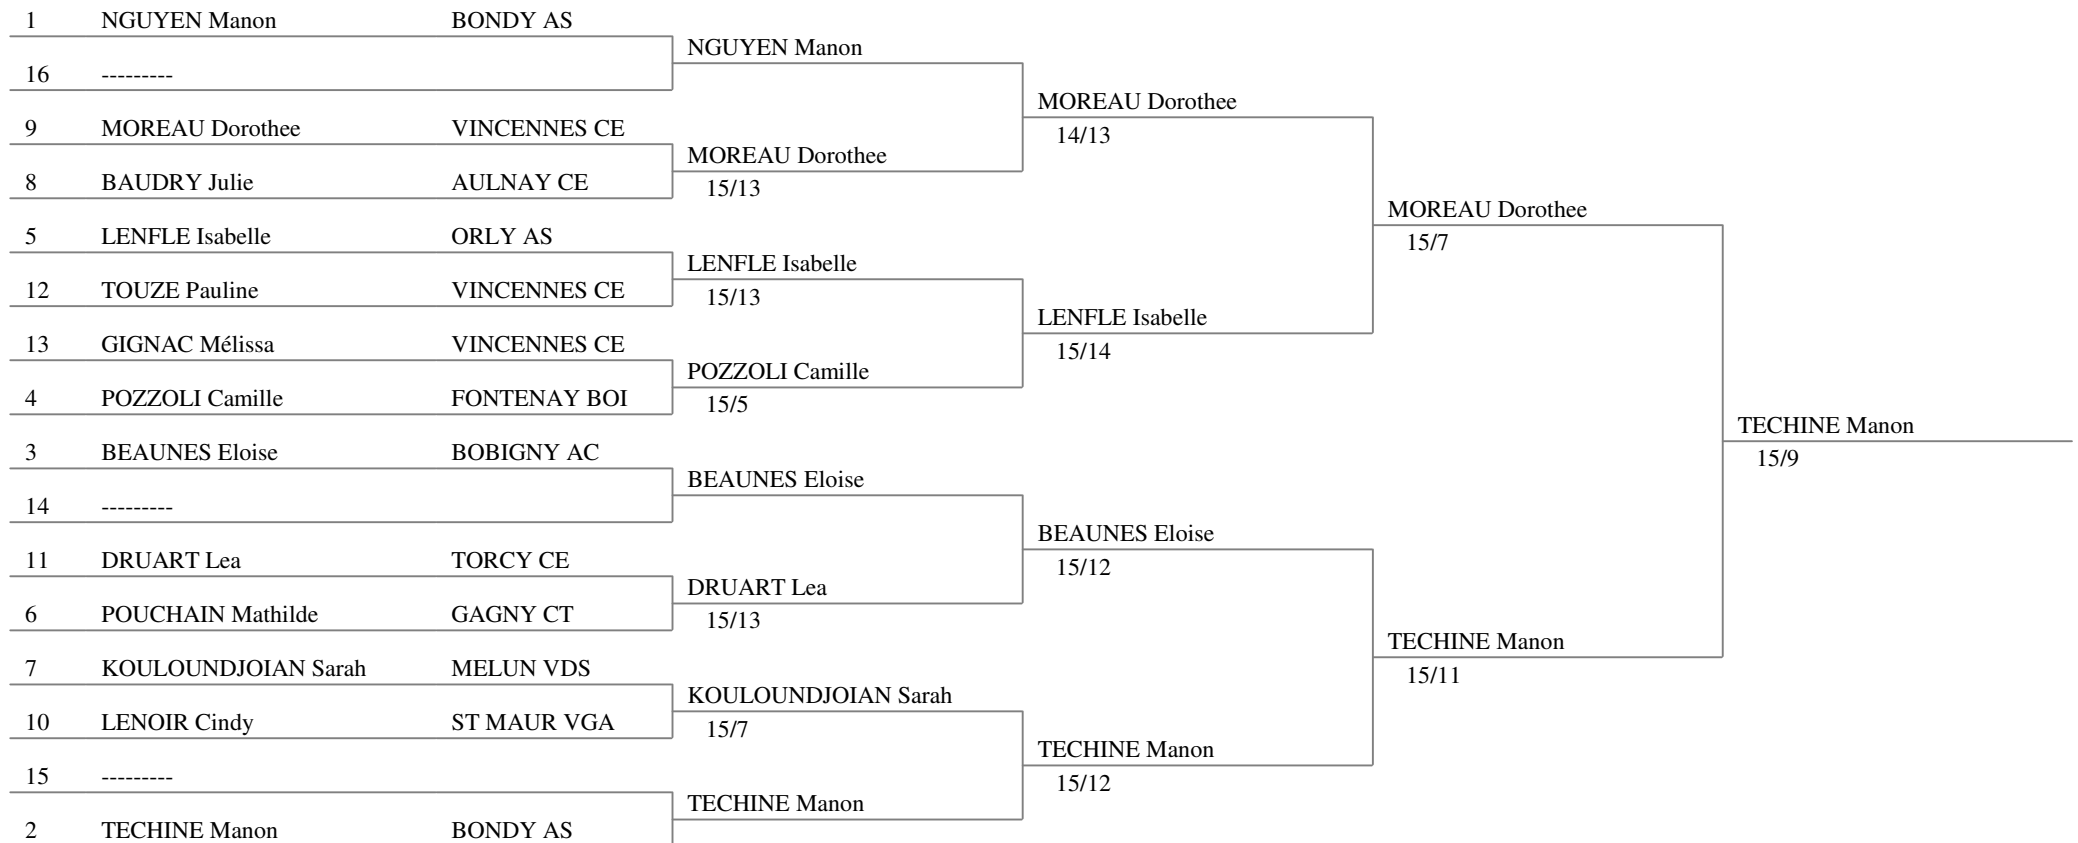

Championnat de Ligue

Epée Dames Seniors

**** Bobigny ****

Le 19 janvier 2019

Classement à la fin des poules (ordre des rangs - 13 tireuses)

rang	nom prénom	club	V/M	indice	TD
1	NGUYEN Manon	BONDY AS	0.833	6	27
2	TECHINE Manon	BONDY AS	0.800	6	23
3	BEAUNES Eloise	BOBIGNY AC	0.800	6	22
4	POZZOLI Camille	FONTENAY BOI	0.667	9	25
5	LENFLE Isabelle	ORLY AS	0.500	3	26
6	POUCHAIN Mathilde	GAGNY CT	0.500	1	24
7	KOULOUNDJOIAN Sarah	MELUN VDS	0.500	0	23
8	BAUDRY Julie	AULNAY CE	0.500	-1	22
9	MOREAU Dorothee	VINCENNES CE	0.400	0	19
10	LENOIR Cindy	ST MAUR VGA	0.400	-3	16
11	DRUART Lea	TORCY CE	0.400	-4	17
12	TOUZE Pauline	VINCENNES CE	0.200	-5	16
13	GIGNAC Méliissa	VINCENNES CE	0.000	-18	12

Championnat de Ligue Epée Dames Seniors

Tableau de 16

Tableau de 8

Demi-finales

Finale

Championnat de Ligue

Epée Dames Seniors

**** Bobigny ****