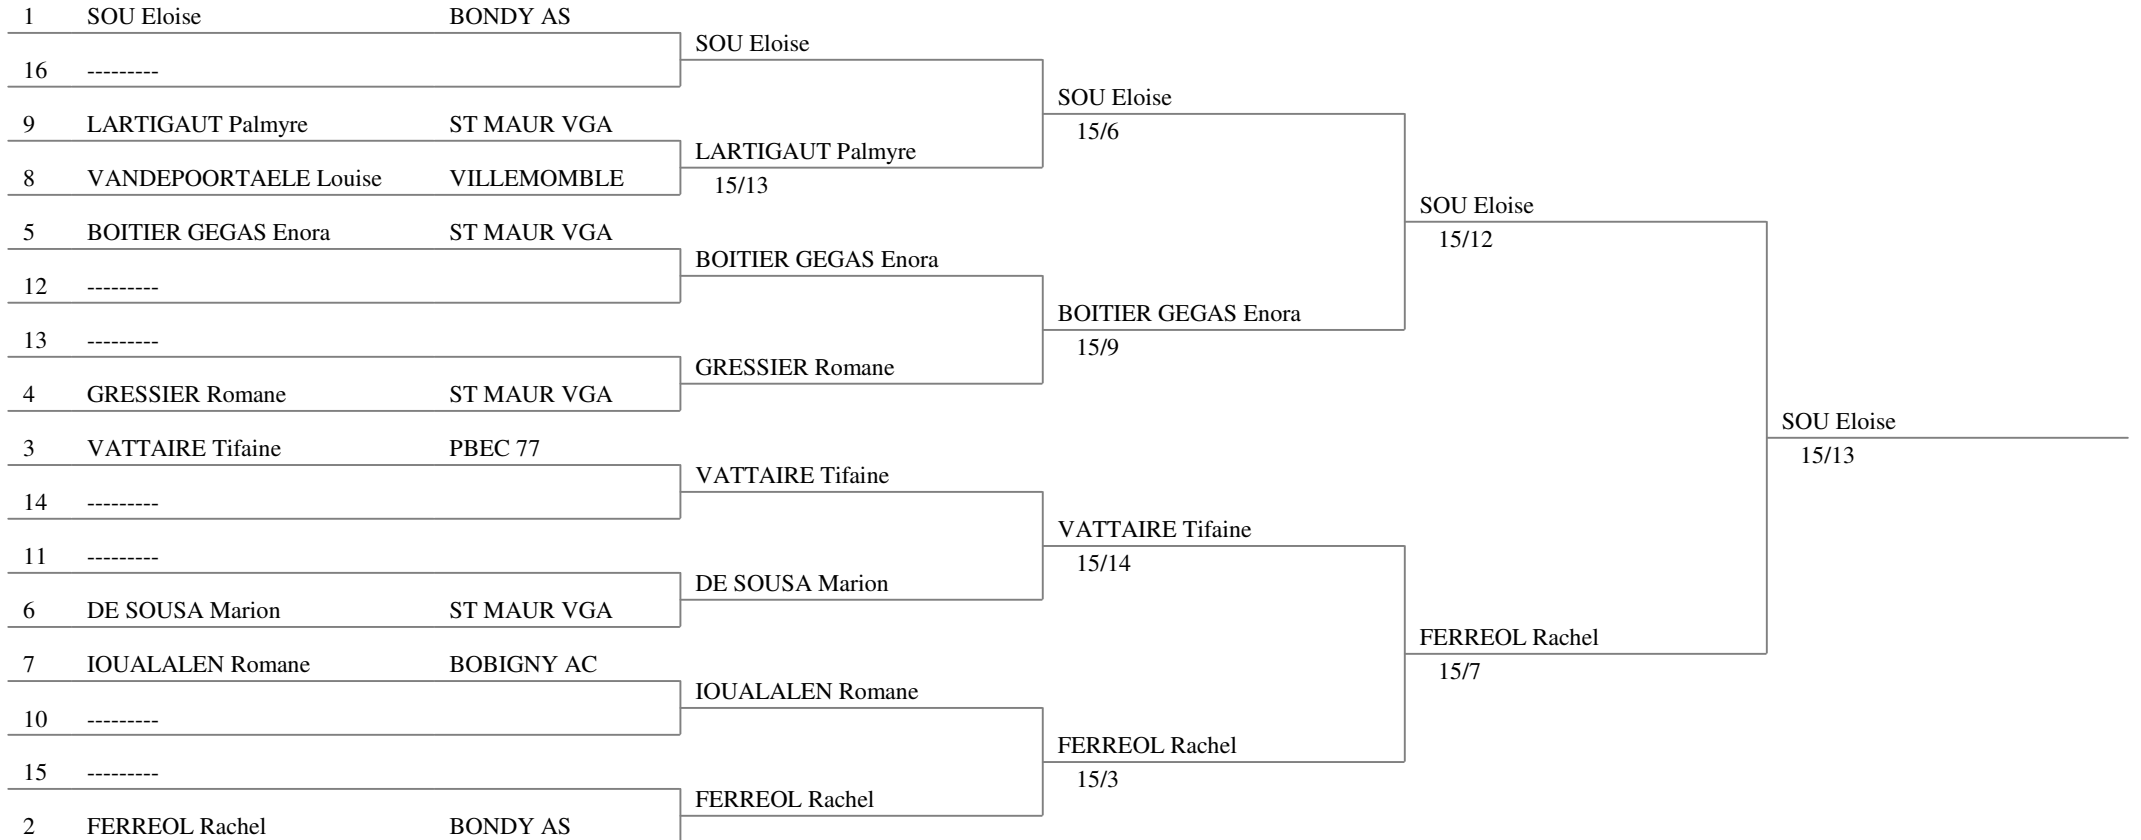

Championnat de CID - CID IDF Est

Epée Dames M17

**** Saint-Maur ****

Le 8 mars 2020

Tableau de 16

Tableau de 8

Demi-finales

Finale