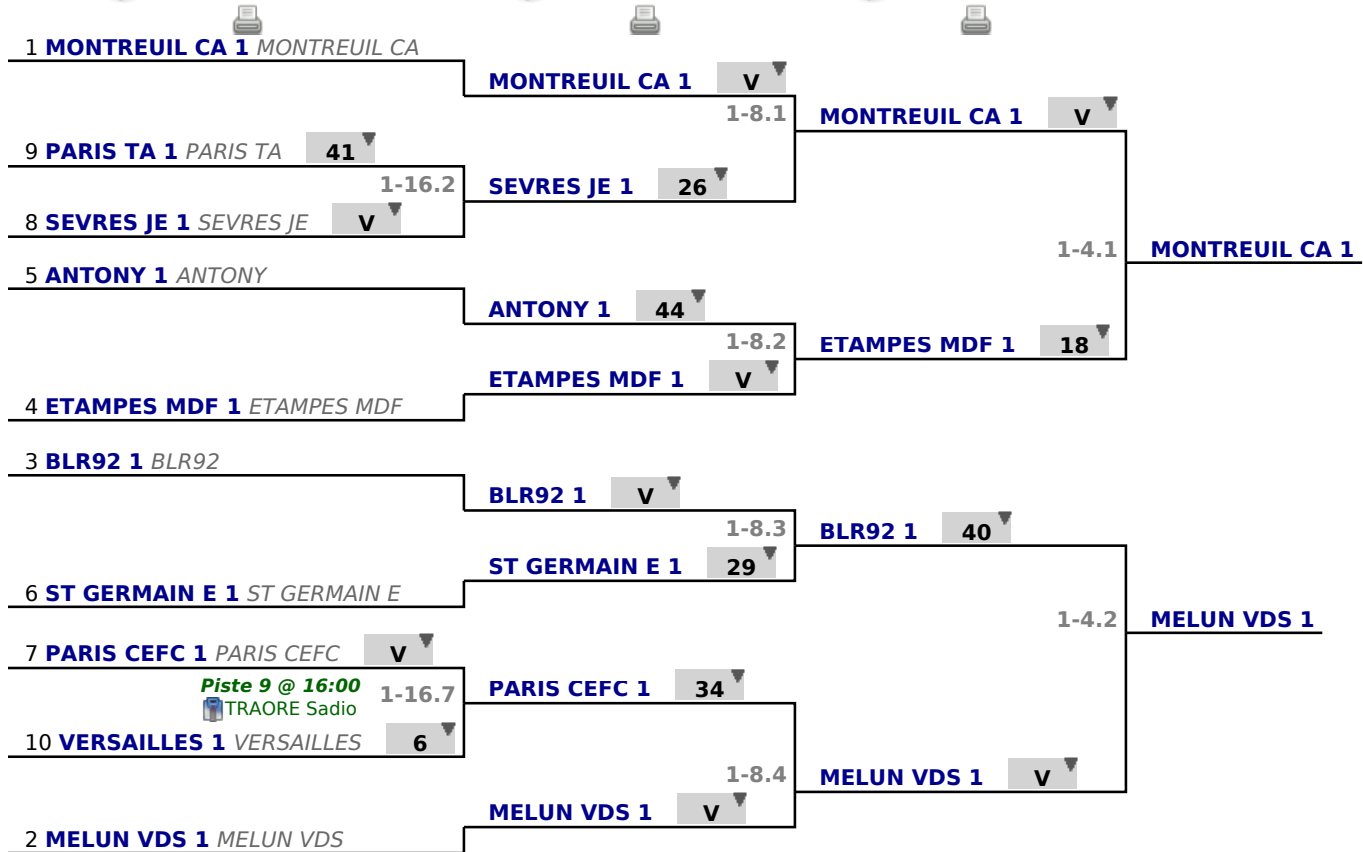

présence	classement	prénom	nom	nation	club
✓	0	Yona	ROSSILLOL--LARUELLE	FRA	VERSAILLES
✓	0	Chloé	LAMBIOTTE	FRA	VERSAILLES
✓	0	Isaline	TARLET-FERNANDEZ	FRA	VERSAILLES

# Tableau

Tableau de 16

...

**Demi-finale**

✓ Tableau de 16

✓ Tableau de 8

✓ Demi-finale

# Tableau

**Finale**

**...**

**Vainqueur**

✓ Finale

1	<b>MONTREUIL CA 1</b>	MONTREUIL CA	<b>v</b>	
2	<b>MELUN VDS 1</b>	MELUN VDS	<b>31</b>	1-2.1 <b>MONTREUIL CA 1</b>

# Tableau