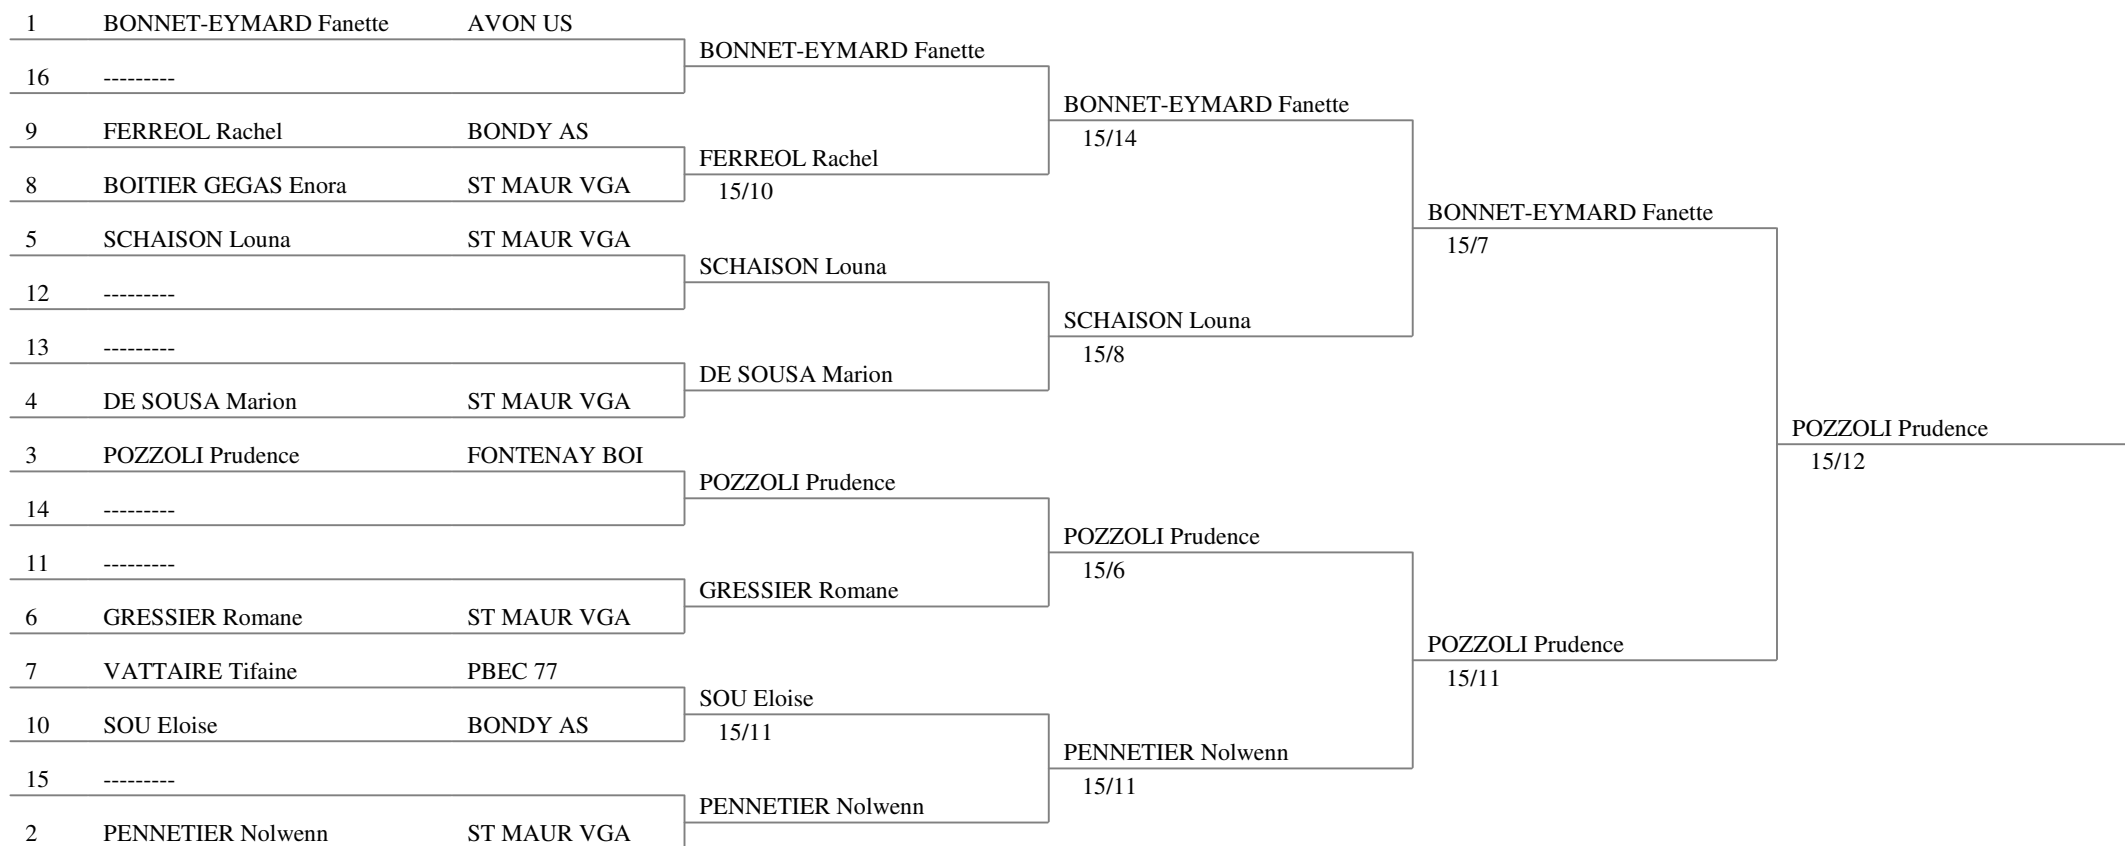

Critérium de Ligue Epée Dames M17

Tableau de 16

Tableau de 8

Demi-finales

Finale

Classement général (ordre des rangs - 10 tireuses)

rang	nom prénom	club
1	POZZOLI Prudence	FONTENAY BOI
2	BONNET-EYMARD Fanette	AVON US
3	PENNETIER Nolwenn	ST MAUR VGA
3	SCHAISON Louna	ST MAUR VGA
5	DE SOUSA Marion	ST MAUR VGA
6	GRESSIER Romane	ST MAUR VGA
7	FERREOL Rachel	BONDY AS
8	SOU Eloise	BONDY AS
9	VATTAIRE Tifaine	PBEC 77
10	BOITIER GEGAS Enora	ST MAUR VGA