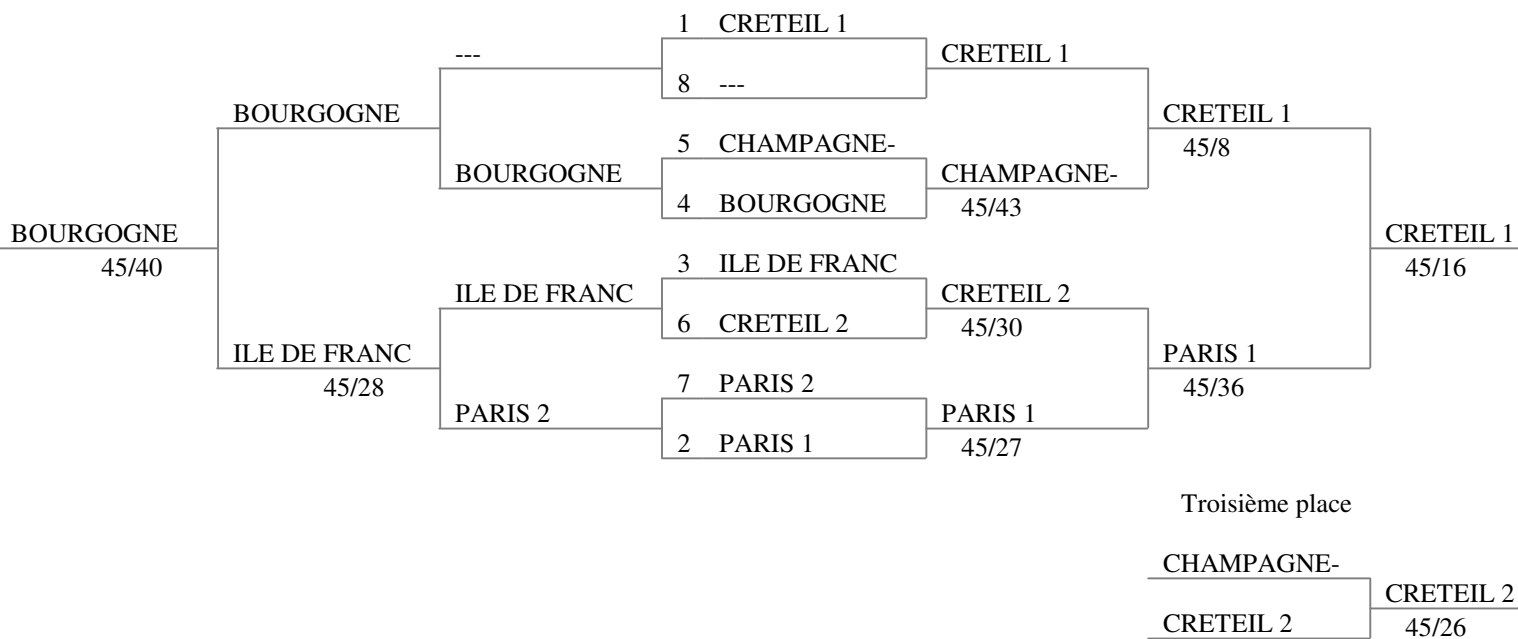

CIPIF 2018
Sabre Dames M15
Dimanche 20 mai 2018

Poules, tour No 1

Poule No 1 12:00 piste No 8

CRETEIL 1
ILE DE FRANCE OUEST
CHAMPAGNE-ARDENNE
PARIS 2

	V	V	V
20		V	V
12	36		V
10	38	34	

Poule No 2 12:00 piste No 6

PARIS 1
CRETEIL 2
BOURGOGNE

	V	V
39		43
31	V	

CIPIF 2018
Sabre Dames M15
Dimanche 20 mai 2018

Classement des poules, tour No 1 (ordre des rangs - 7 équipes)

rg	nom	vic/match	indice	TD
1	CRETEIL 1	1,000	93	135
2	PARIS 1	1,000	20	90
3	ILE DE FRANCE OUEST	0,667	-9	110
4	BOURGOGNE	0,500	-12	76
5	CHAMPAGNE-ARDENNE	0,333	-31	93
6	CRETEIL 2	0,000	-8	82
7	PARIS 2	0,000	-53	82

CIPIF 2018
 Sabre Dames M15
 Dimanche 20 mai 2018

5e place Tableau 5-8 de 4 Tableau de 8 Demi-finales Finale

CIPIF 2018
Sabre Dames M15
Dimanche 20 mai 2018

Classement général (ordre des rangs - 7 équipes)