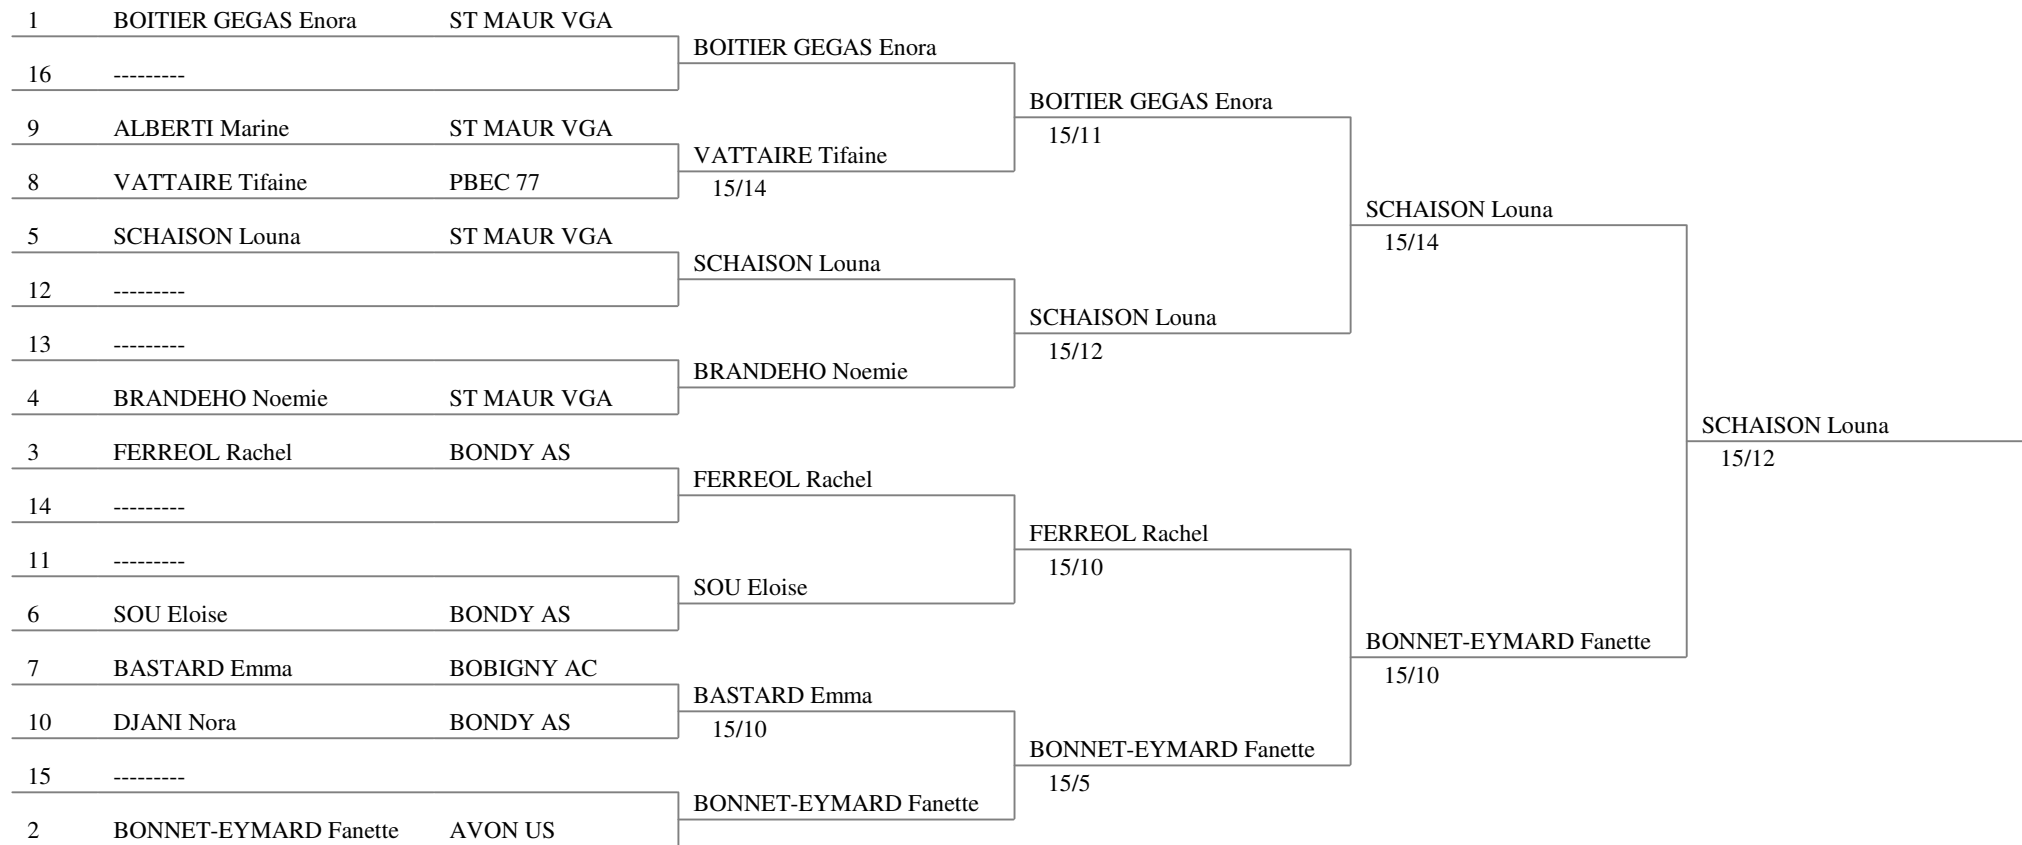

Championnat de Ligue Epee Dames M17

Tableau de 16

Tableau de 8

Demi-finales

Finale

Epée Dames M17

**** Bobigny ****

Le 12 janvier 2019

Classement général (ordre des rangs - 10 tireuses)

rang	nom prénom	club
1	SCHAISSON Louna	ST MAUR VGA
2	BONNET-EYMARD Fanette	AVON US
3	BOITIER GEGAS Enora	ST MAUR VGA
3	FERREOL Rachel	BONDY AS
5	BRANDEHO Noemie	ST MAUR VGA
6	SOU Eloise	BONDY AS
7	BASTARD Emma	BOBIGNY AC
8	VATTAIRE Tifaine	PBEC 77
9	ALBERTI Marine	ST MAUR VGA
10	DJANI Nora	BONDY AS