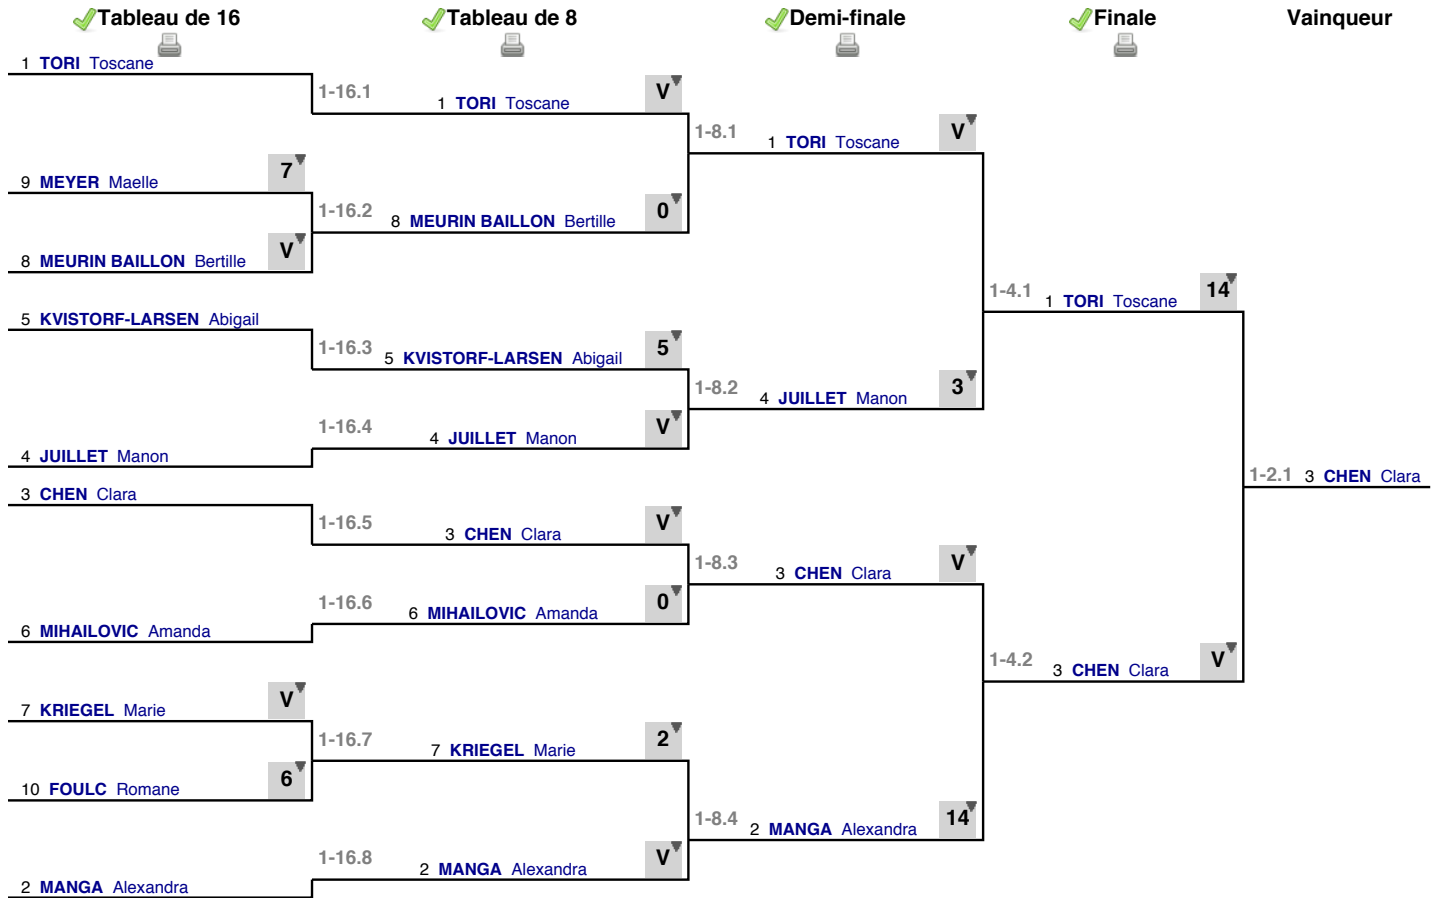

place	statut	nom	prénom	club	poule n°	Vict./Matches (%)	indice	Touches données
1	✓	TORI	Toscane	CHARENTON	1	1000	34	45
2	✓	MANGA	Alexandra	CHARENTON	1	888	33	44
3	✓	CHEN	Clara	MAISONS ALF	1	777	28	39
4	✓	JUILLET	Manon	MAISONS ALF	1	666	7	32
5	✓	KVISTORF-LARSEN	Abigail	CHARENTON	1	555	-9	28
6	✓	MIHAILOVIC	Amanda	CHARENTON	1	333	-10	27
7	✓	KRIEGEL	Marie	MAISONS ALF	1	333	-11	23
8	✓	MEURIN BAILLON	Bertille	KREMLIN CSA	1	333	-16	22
9	✓	MEYER	Maele	KREMLIN CSA	1	111	-24	16
10	✓	FOULC	Romane	MAISONS ALF	1	0	-32	13

Sabre - Féminin - M15

Tableau - Place n°1