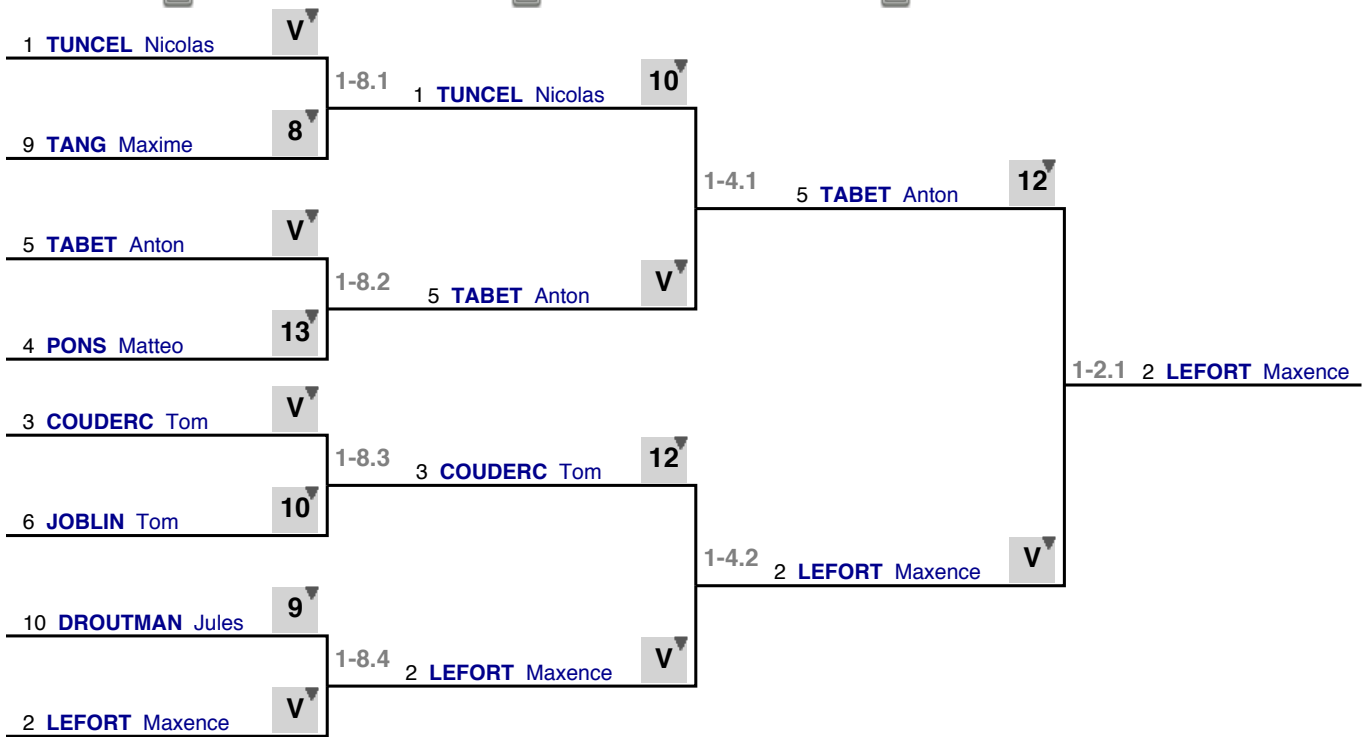

✓ Tableau de 8

✓ Demi-finale

✓ Finale

Vainqueur