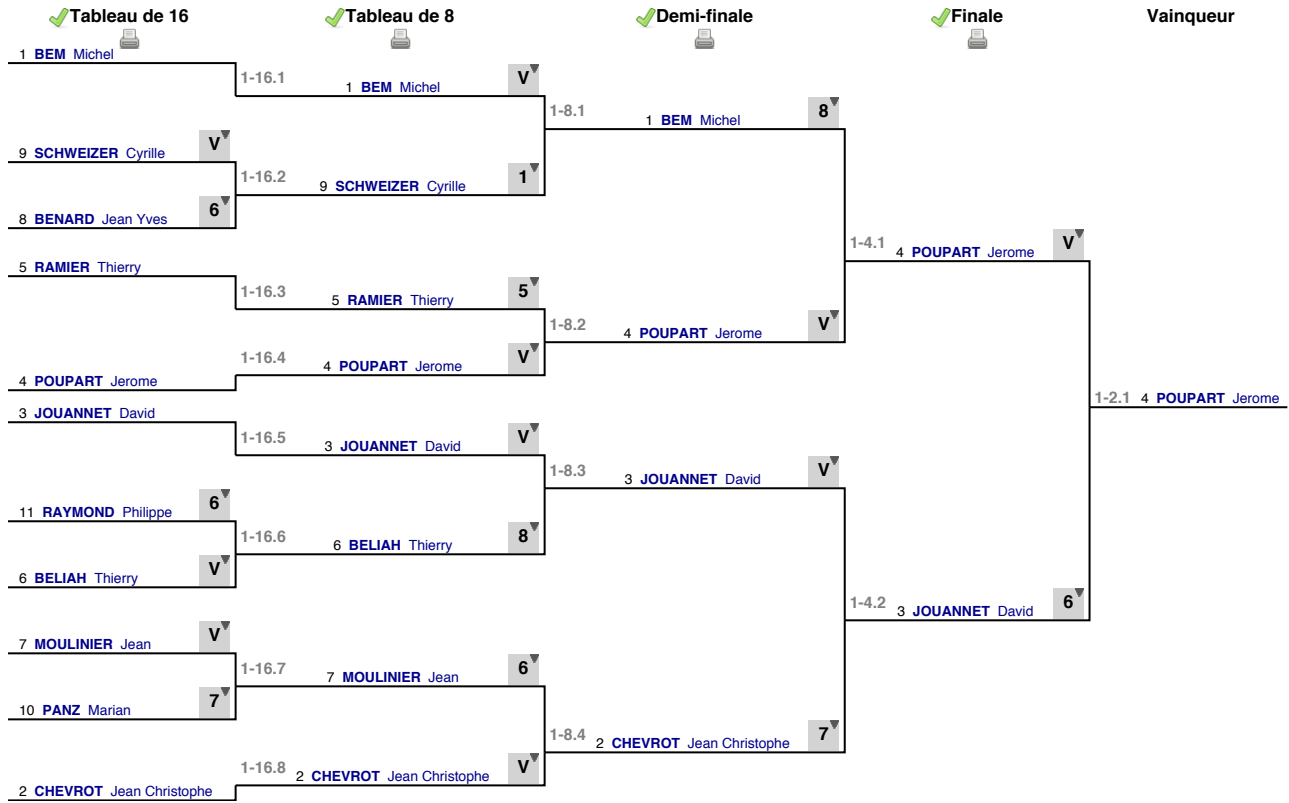

 **Poule n° 02**

2	BEM	Michel	MAISONS ALF
3	JOUANNET	David	PARIS RCF
6	MOULINIER	Jean	COMBS VILLE
7	BELIAH	Thierry	KREMLIN CSA
10	RAYMOND	Philippe	PARIS EP15
11	BENARD	Jean Yves	MAUREPAS MDF

Poules

Tour n° 2

✓ Poule n° 01

Arbitre

Piste

	1	2	3	4	5	Victoires	Vict./Matches	T. données	T. reçues	Indice	Place
SCHWEIZER Cyrille 1		2	4	3	1	0	0,000	10	20	-10	5
RAMIER Thierry 2	V		V	V	3	3	0,750	18	12	+6	2
PANZ Marian 3	V	3		1	1	1	0,250	10	19	-9	4
POUPART Jerome 4	V	2	V		1	2	0,500	13	14	-1	3
CHEVROT Jean Christophe 5	V	V	V	V		4	1,000	20	6	+14	1

✓ Poule n° 02

Arbitre

Piste

	1	2	3	4	5	6	Victoires	Vict./Matches	T. données	T. reçues	Indice	Place
JOUANNET David 1		V	V	3	V	V	4	0,800	23	12	+11	2
MOULINIER Jean 2	4		3	1	V	3	1	0,200	16	22	-6	5
BELIAH Thierry 3	1	V		2	V	0	2	0,400	13	22	-9	4
BEM Michel 4	V	V	V		V	V	5	1,000	25	10	+15	1
RAYMOND Philippe 5	0	2	4	2		4	0	0,000	12	25	-13	6
BENARD Jean Yves 6	2	V	V	2	V		3	0,600	19	17	+2	3

Poules
Tour n° 2
Classement

place	statut	nom	prénom	club	poule n°	Vict./Matches (%)	indice	Touches données
1	✓	BEM	Michel	MAISONS ALF	2	900	27	47
2	✓	CHEVROT	Jean Christophe	KREMLIN CSA	1	777	21	43
3	✓	JOUANNET	David	PARIS RCF	2	777	18	38
4	✓	POUPART	Jerome	KREMLIN CSA	1	777	15	38
5	✓	RAMIER	Thierry	MAISONS ALF	1	750	9	34
6	✓	BELIAH	Thierry	KREMLIN CSA	2	444	-10	26
7	✓	MOULINIER	Jean	COMBS VILLE	2	333	-4	30
8	✓	BENARD	Jean Yves	MAUREPAS MDF	2	300	-11	31
9	✓	SCHWEIZER	Cyrille	PARIS EP15	1	222	-19	21
10	✓	PANZ	Marian	Maisons-Alfort	1	222	-22	21
11	✓	RAYMOND	Philippe	PARIS EP15	2	0	-24	21